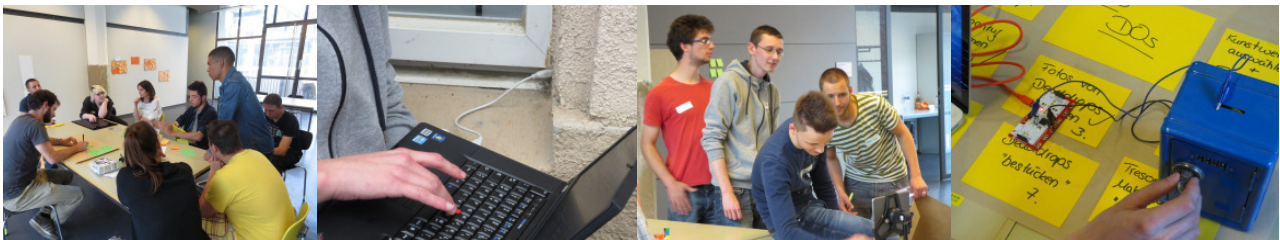

Einladung zur Präsentation des BMBF-Projekts „MediaArt@Edu“:

>GamesLab ON/OFF in der Berufsvorbereitung<

am Donnerstag, den 26.06.2014 um 14.00 Uhr auf dem Musikbalkon im 1.OG des

ZKM | Zentrum für Kunst und Medientechnologie Karlsruhe,

Lorenzstraße 19, 76135 Karlsruhe

Sehr geehrte Kooperationspartner, liebe Teilnehmerinnen und Teilnehmer, liebe Studierende, liebe Kolleginnen und Kollegen,

hiermit möchten wir Sie herzlich zur Präsentation der Schülerarbeiten, die im Rahmen des „Games Lab ON/OFF- Workshops“ des BMBF-Projekts "MediaArt@Edu – künstlerisch-technische Medienbildung in Berufsvorbereitung und Berufsorientierung" entstanden sind, einladen.